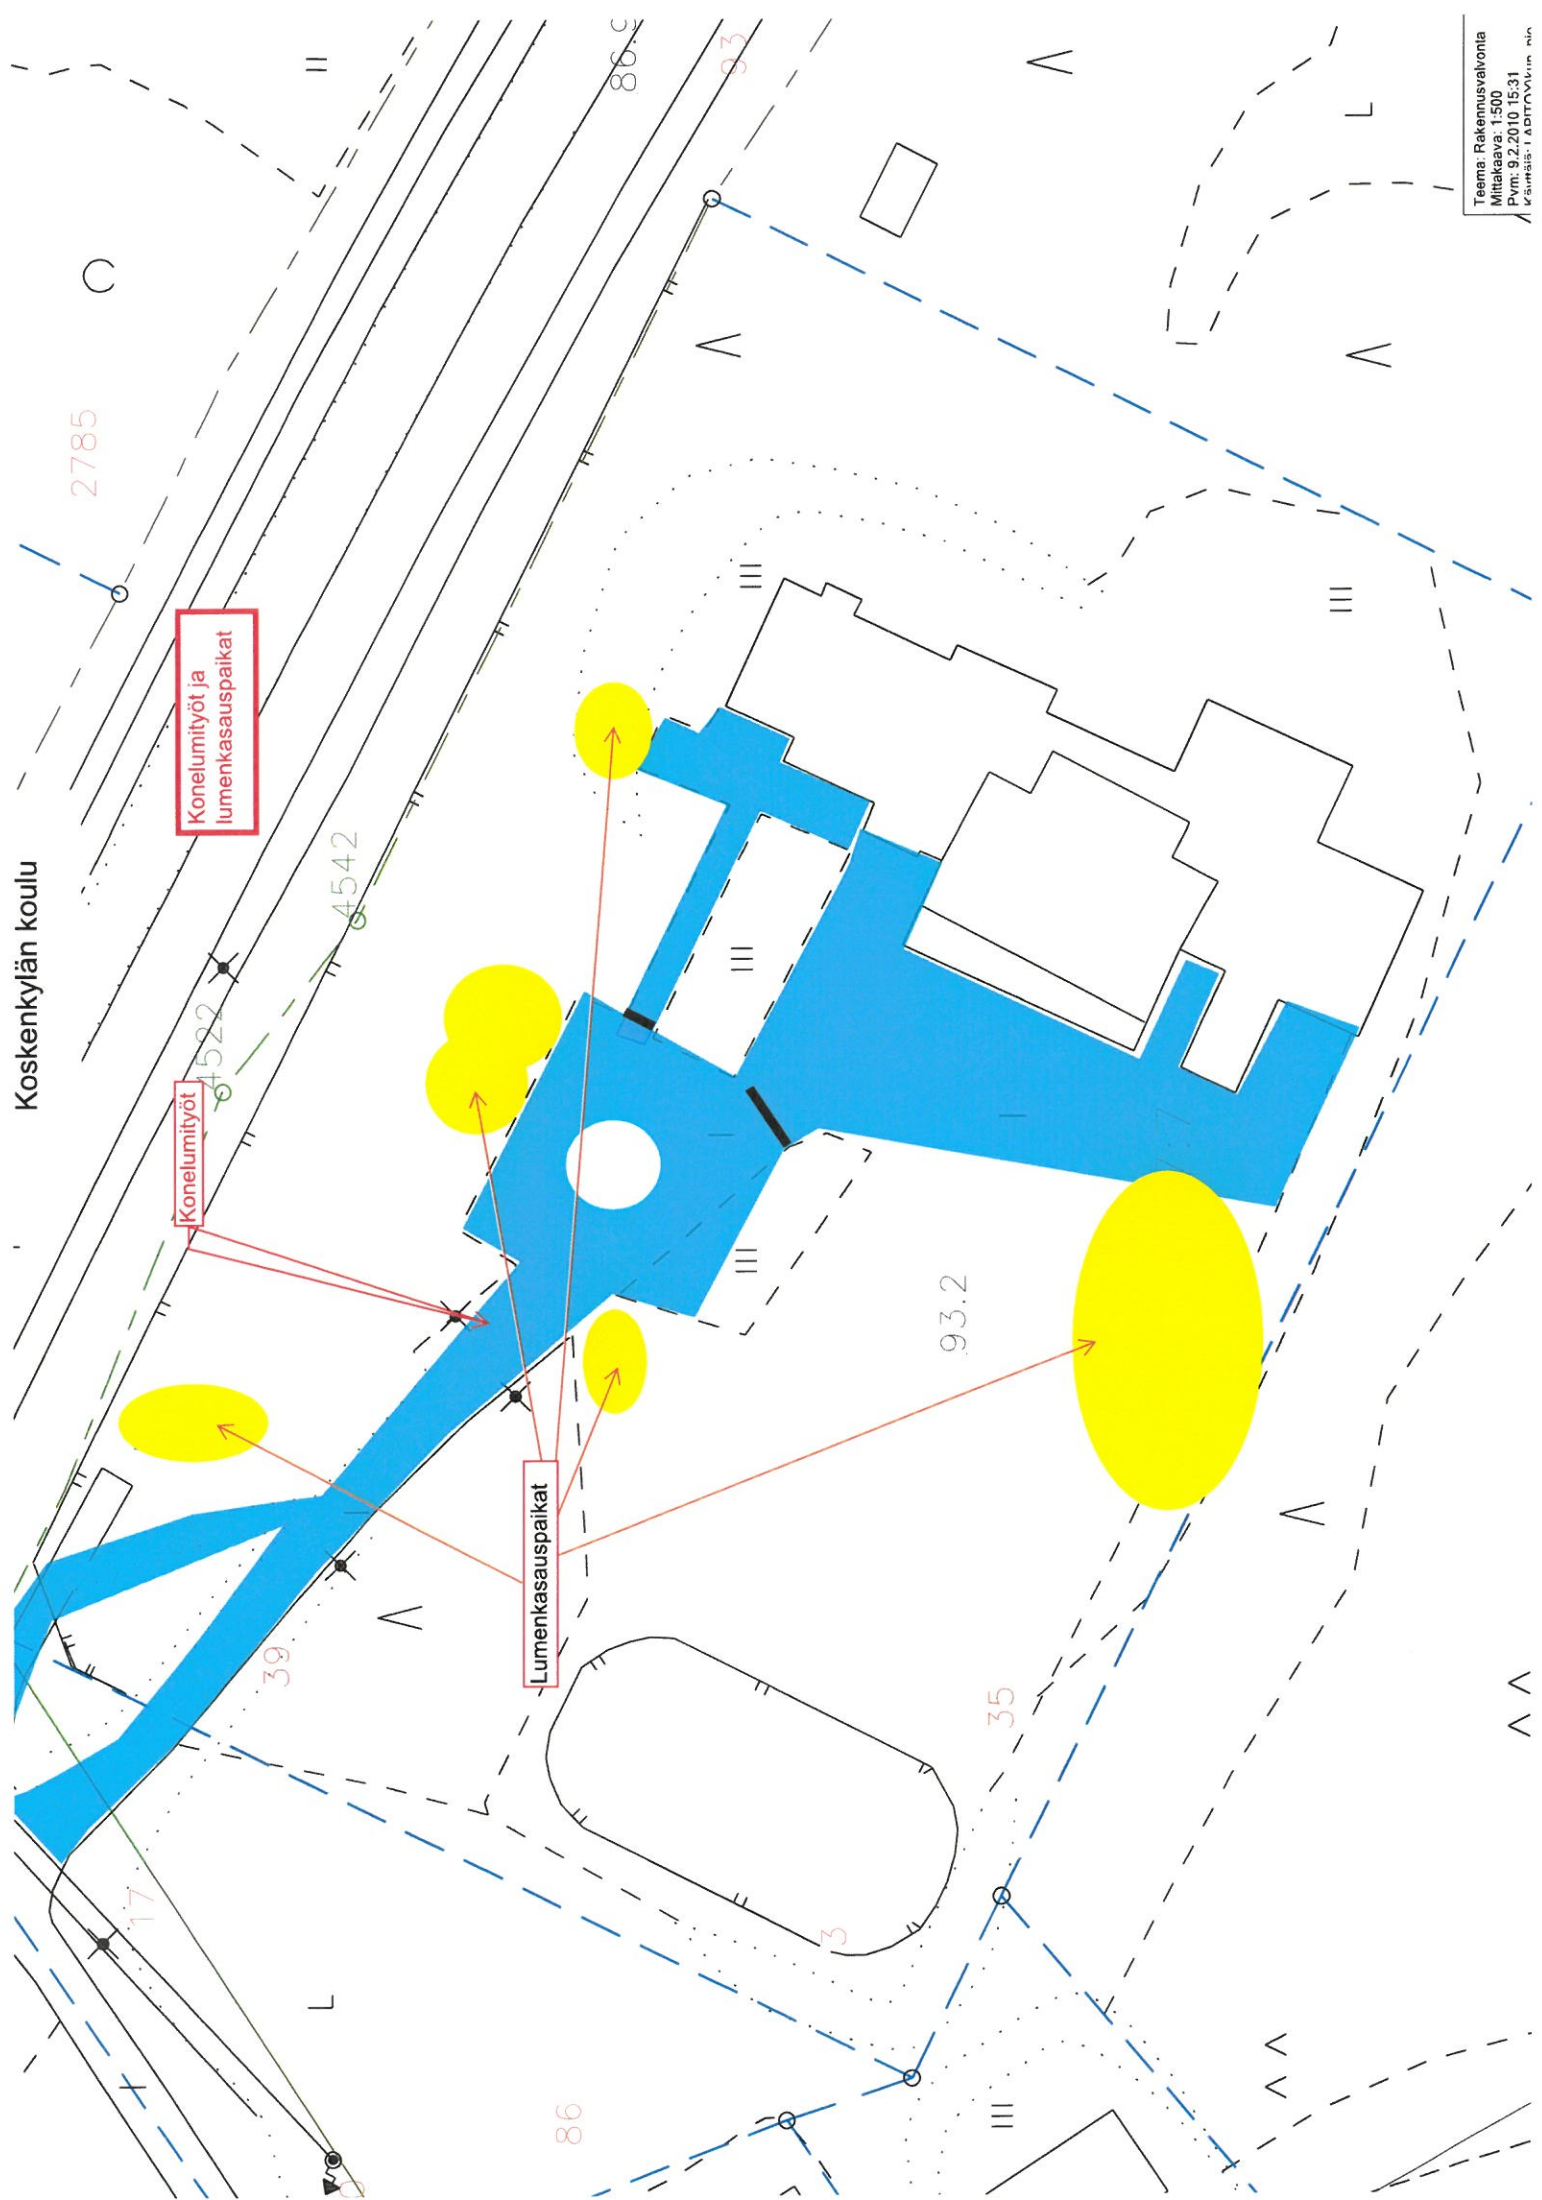

TALVIKUNNOSSAPITOALUE: 12

SOPIMUKSEEN KUULUVAT TEHTÄVÄT:		Ulkoalueiden talvikunnossapito
		12
Talvikunnossapitoalueen 13 hoitokohteet		Tehtäväkuvaus:
1 Koskenkylän koulu		- kulkuväylien, piha- ja paikoitusalueiden puhdistaminen irtolumesta ja sohjosta - lumityöt käynnistetään viimeistään kun irtolunta on kertynyt 4cm - <b>KAIKKINA PÄIVINÄ</b> kulkuväylät ja paikoitusalueet on hoidettu klo 6:00 mennessä - lumien poiskuljetus tilataan ja laskutetaan erikseen - HIEKOITUS KUULUU HOITOURAKKAAN

KONEKOHTAISET KONEVAATIMUKSET

Hoitokohteissa käytettävä kalusto

x	KUP
x	TR
x	TRE

Koskenkylän koulu

Koneelimityöt ja lumenkasauspaikat

Koneelimityöt

Lumenkasauspaikat